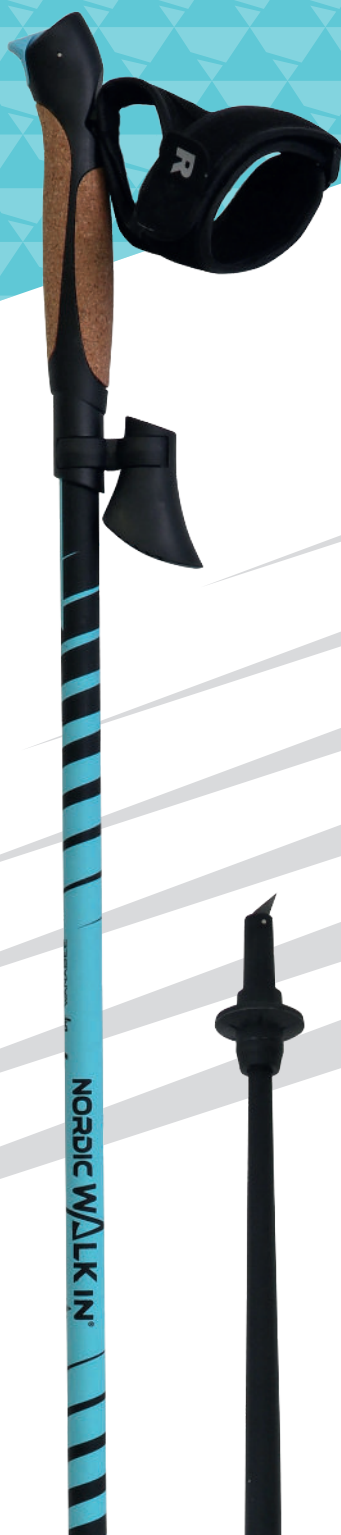

OFFRE CLUBS
10% DE REMISE*
À PARTIR DE 10 PAIRES ACHETÉES
[bâtons testés et recommandés par nos experts]

GANTELET
DÉTACHABLE

CLIP PAD

POINTE
RÉVERSIBLE

MODÈLES CARBONE

	30%	60%	90%
Colori	●	●	●
100			
105			
110			
115			
120			
125			
130			
Nombre de paires			
Prix (avec remise)	31,49 € au lieu de 34,99	40,49 € au lieu de 44,99	62,99 € au lieu de 69,99
Sous-Total			
TOTAL			

OFFRE MARCHÉ NORDIQUE CLUBS

Club :
Nom :
Prénom :
Tél :
Mail :

CHOISIR SA TAILLE DE BÂTON (EN CM)

VOTRE TAILLE	143-155	156-163	164-170	171-178
BÂTON	100	105	110	115

VOTRE TAILLE	179-186	187-193	194-200
BÂTON	120	125	130

*RENSEIGNEZ-VOUS AUPRÈS D'UN VENDEUR

[bâtons testés et recommandés par nos experts]

**GANTELET
DÉTACHABLE**

CLIP PAD

**POINTE
RÉVERSIBLE**

MODÈLE
60% CARBON

40,49 €

AU LIEU DE ~~44,99~~